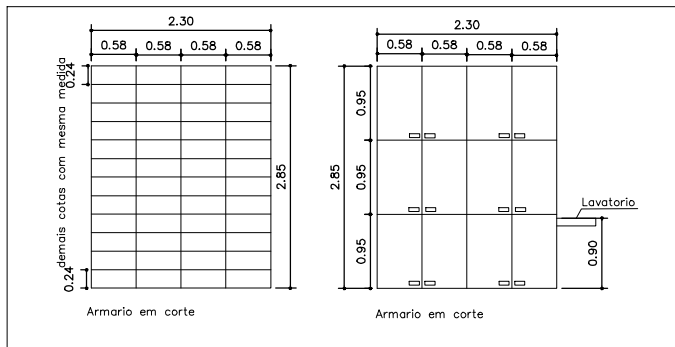

ANEXO V

PORTAS DE CORRER E COM CHAVE

MDF 15mm