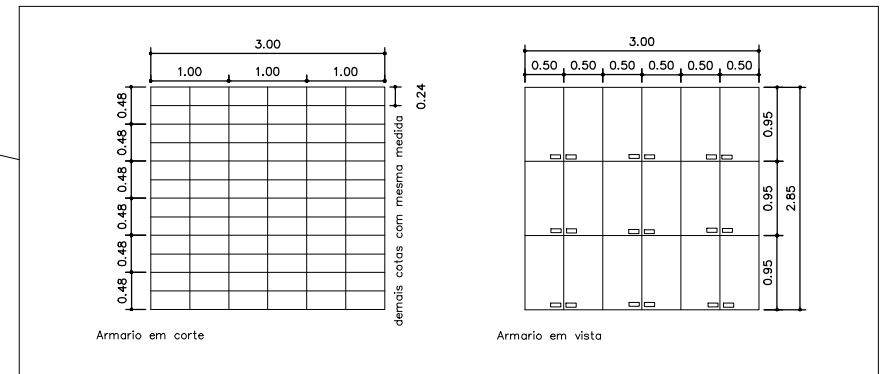

ANEXO V

PORTAS DE CORRER E COM CHAVE

MDF 15mm