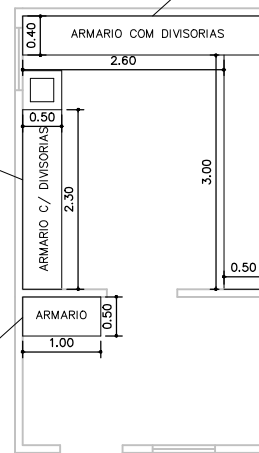

ANEXO V

PORTAS DE CORRER E COM CHAVE

MDF 15mm