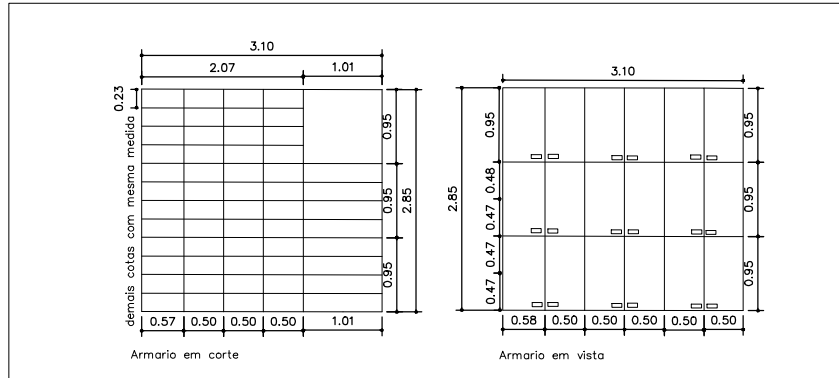

ANEXO V

PORTAS DE CORRER E COM CHAVE

MDF 15mm