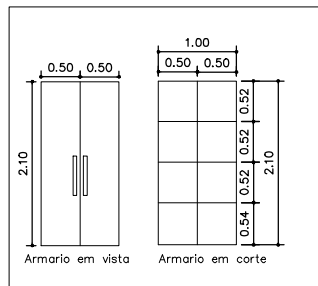

ANEXO V

PORTAS DE CORRER E COM CHAVE

MDF 15mm